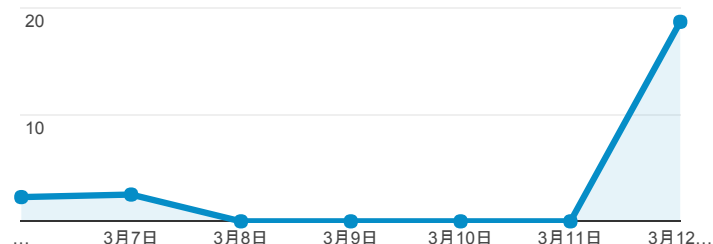

報表03_內容

2017年3月6日 - 2017年3月12日

所有使用者
100.00% 個工作階段

平均網頁載入時間 (秒)

● 平均網頁載入時間 (秒)

平均網頁載入時間 (秒)和瀏覽量 (依網頁分組)

網頁	平均網頁載入時間 (秒)	瀏覽量
/	26.54	1,198
/index_detail.aspx?srv=3&category=14	3.72	25
/index_detail_share.cshtml?id=DF52ACF5A5EB1862	2.58	10
/index_detail_share.aspx?id=537C19E76E8126BF	2.12	118
/index_detail.aspx?srv=3	2.07	82
/ePortfolio/	0.00	5
/ePortfolio/index_detail_share.cshtml?id=EA C CDC2CAEBBF7AF	0.00	1
/ePortfolio/index_detail.aspx?srv=3	0.00	1
/ePortfolio/index_detail.cshtml?srv=3&category=50	0.00	2
/index_detail_share.aspx?id=0857AE920B259F8E	0.00	51